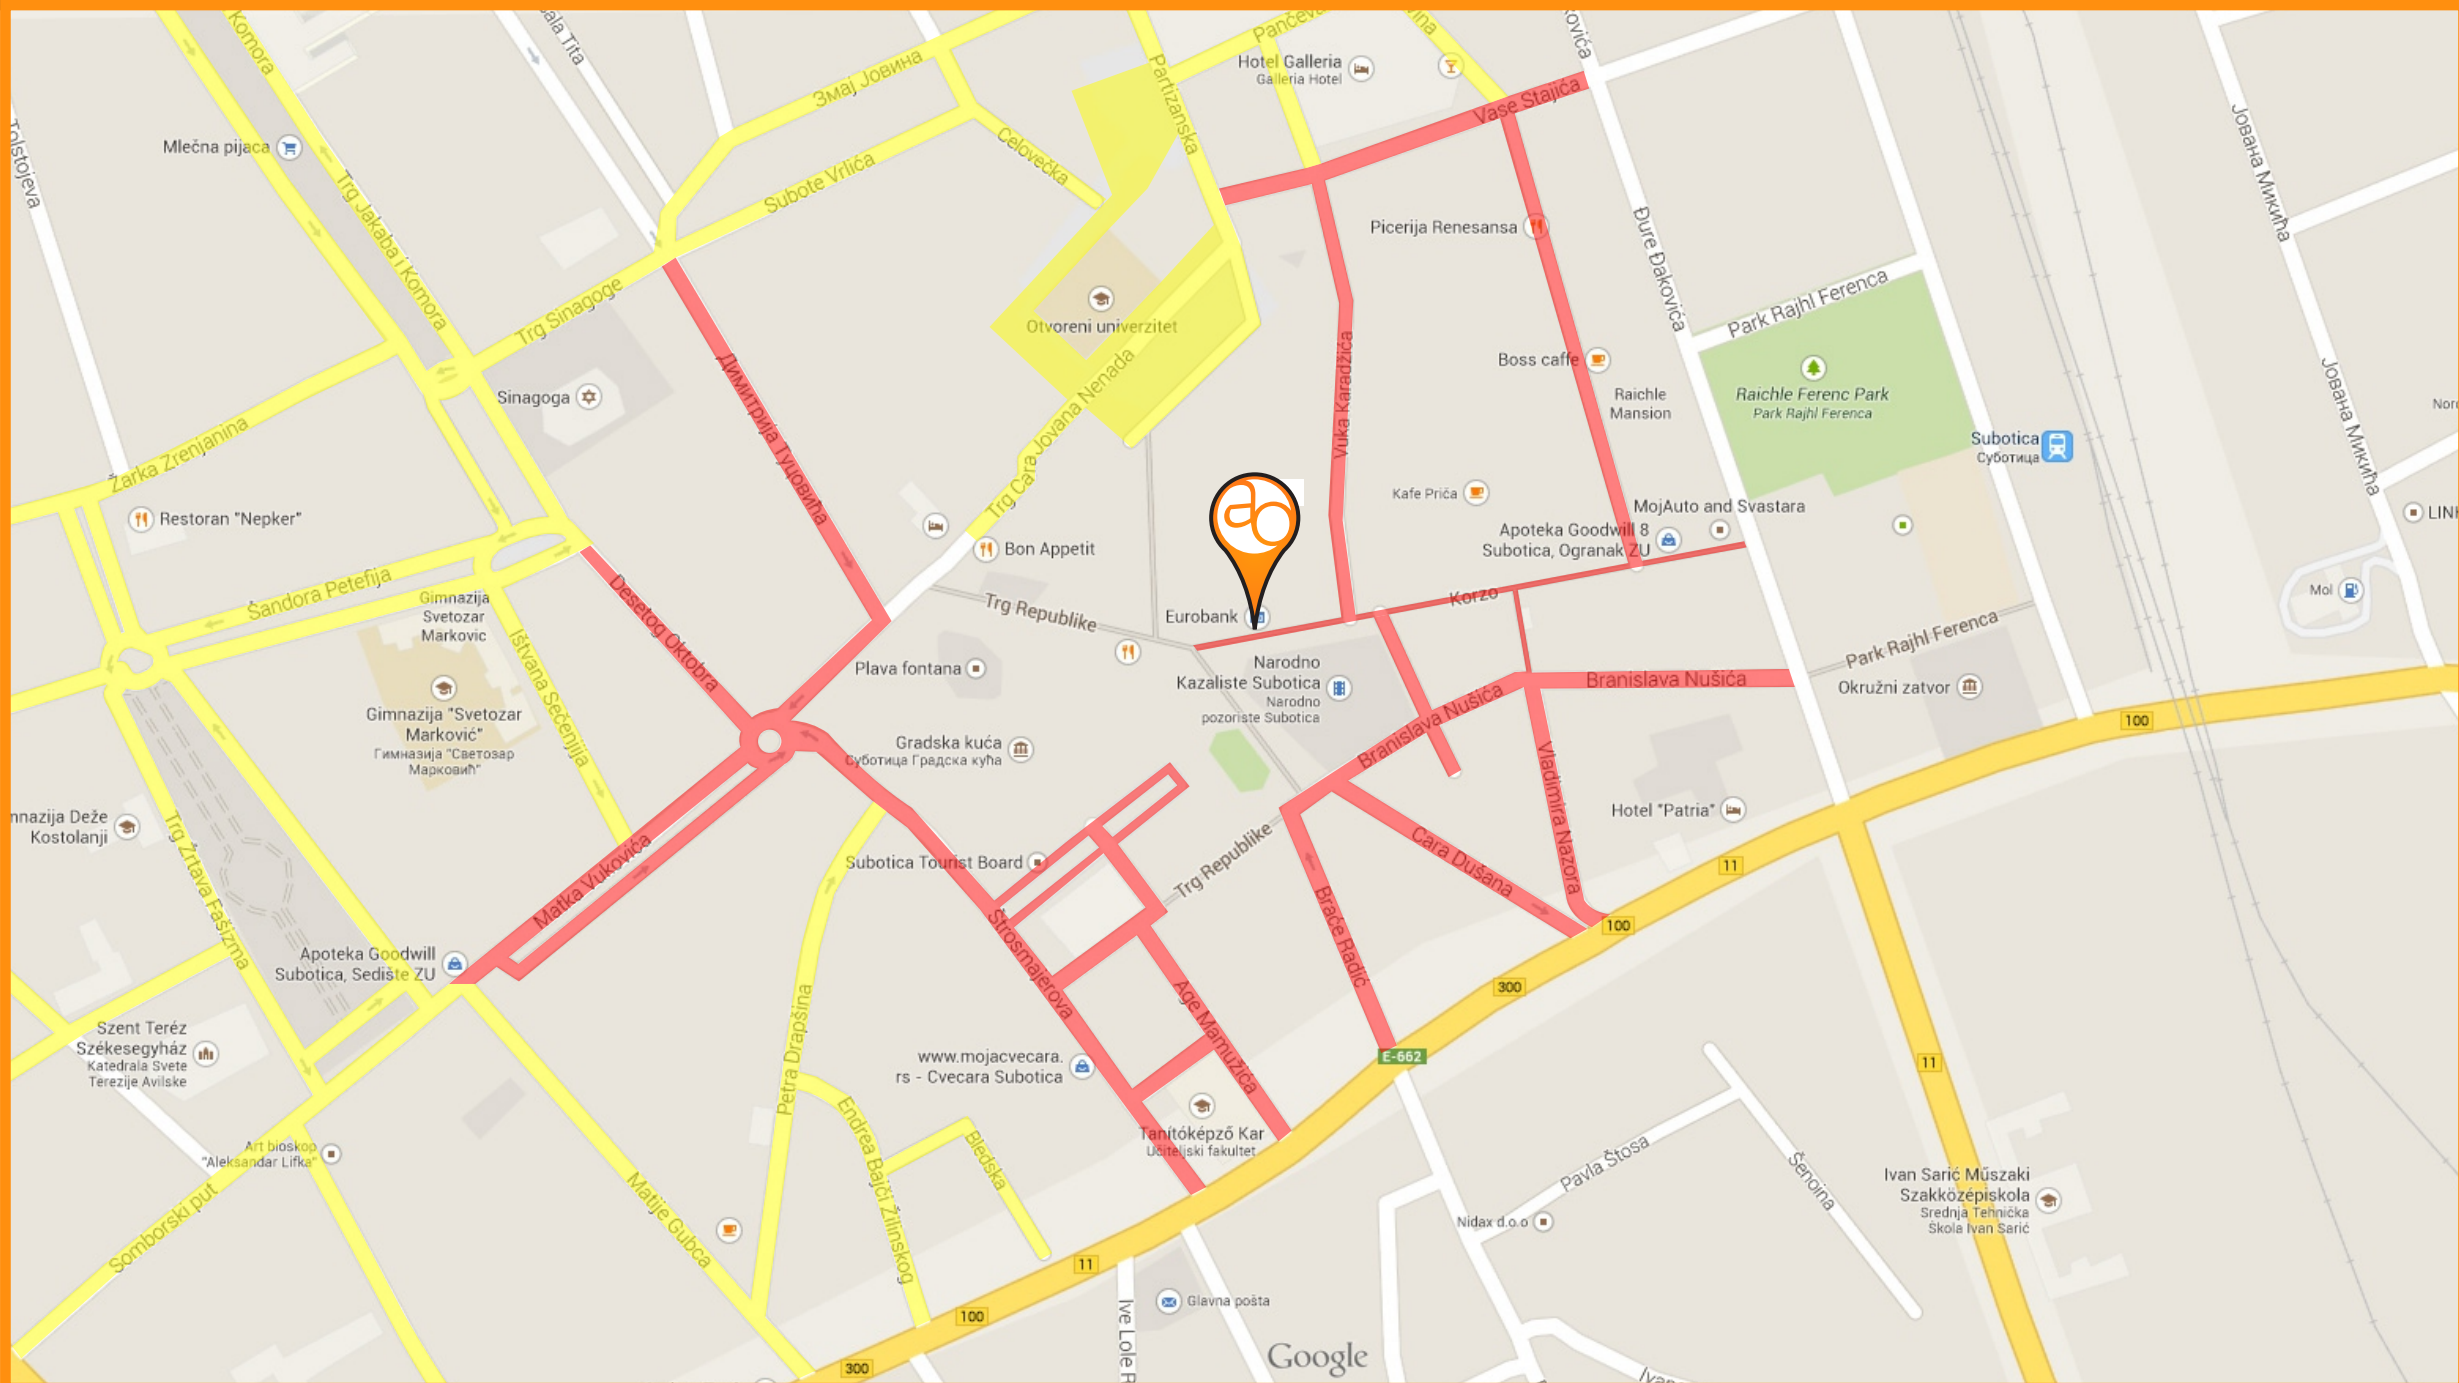

## **KORISNE INFORMACIJE**

Pogledajte kako najlakše možete doći do naše škole stranih jezika u Subotici, kao i gde možete parkirati svoje vozilo i koja su najbliža parking mesta.

# Gde parkirati? Mapa crvene i žute parking zone.

# Kako doći do nas? Mreža gradskih linija.