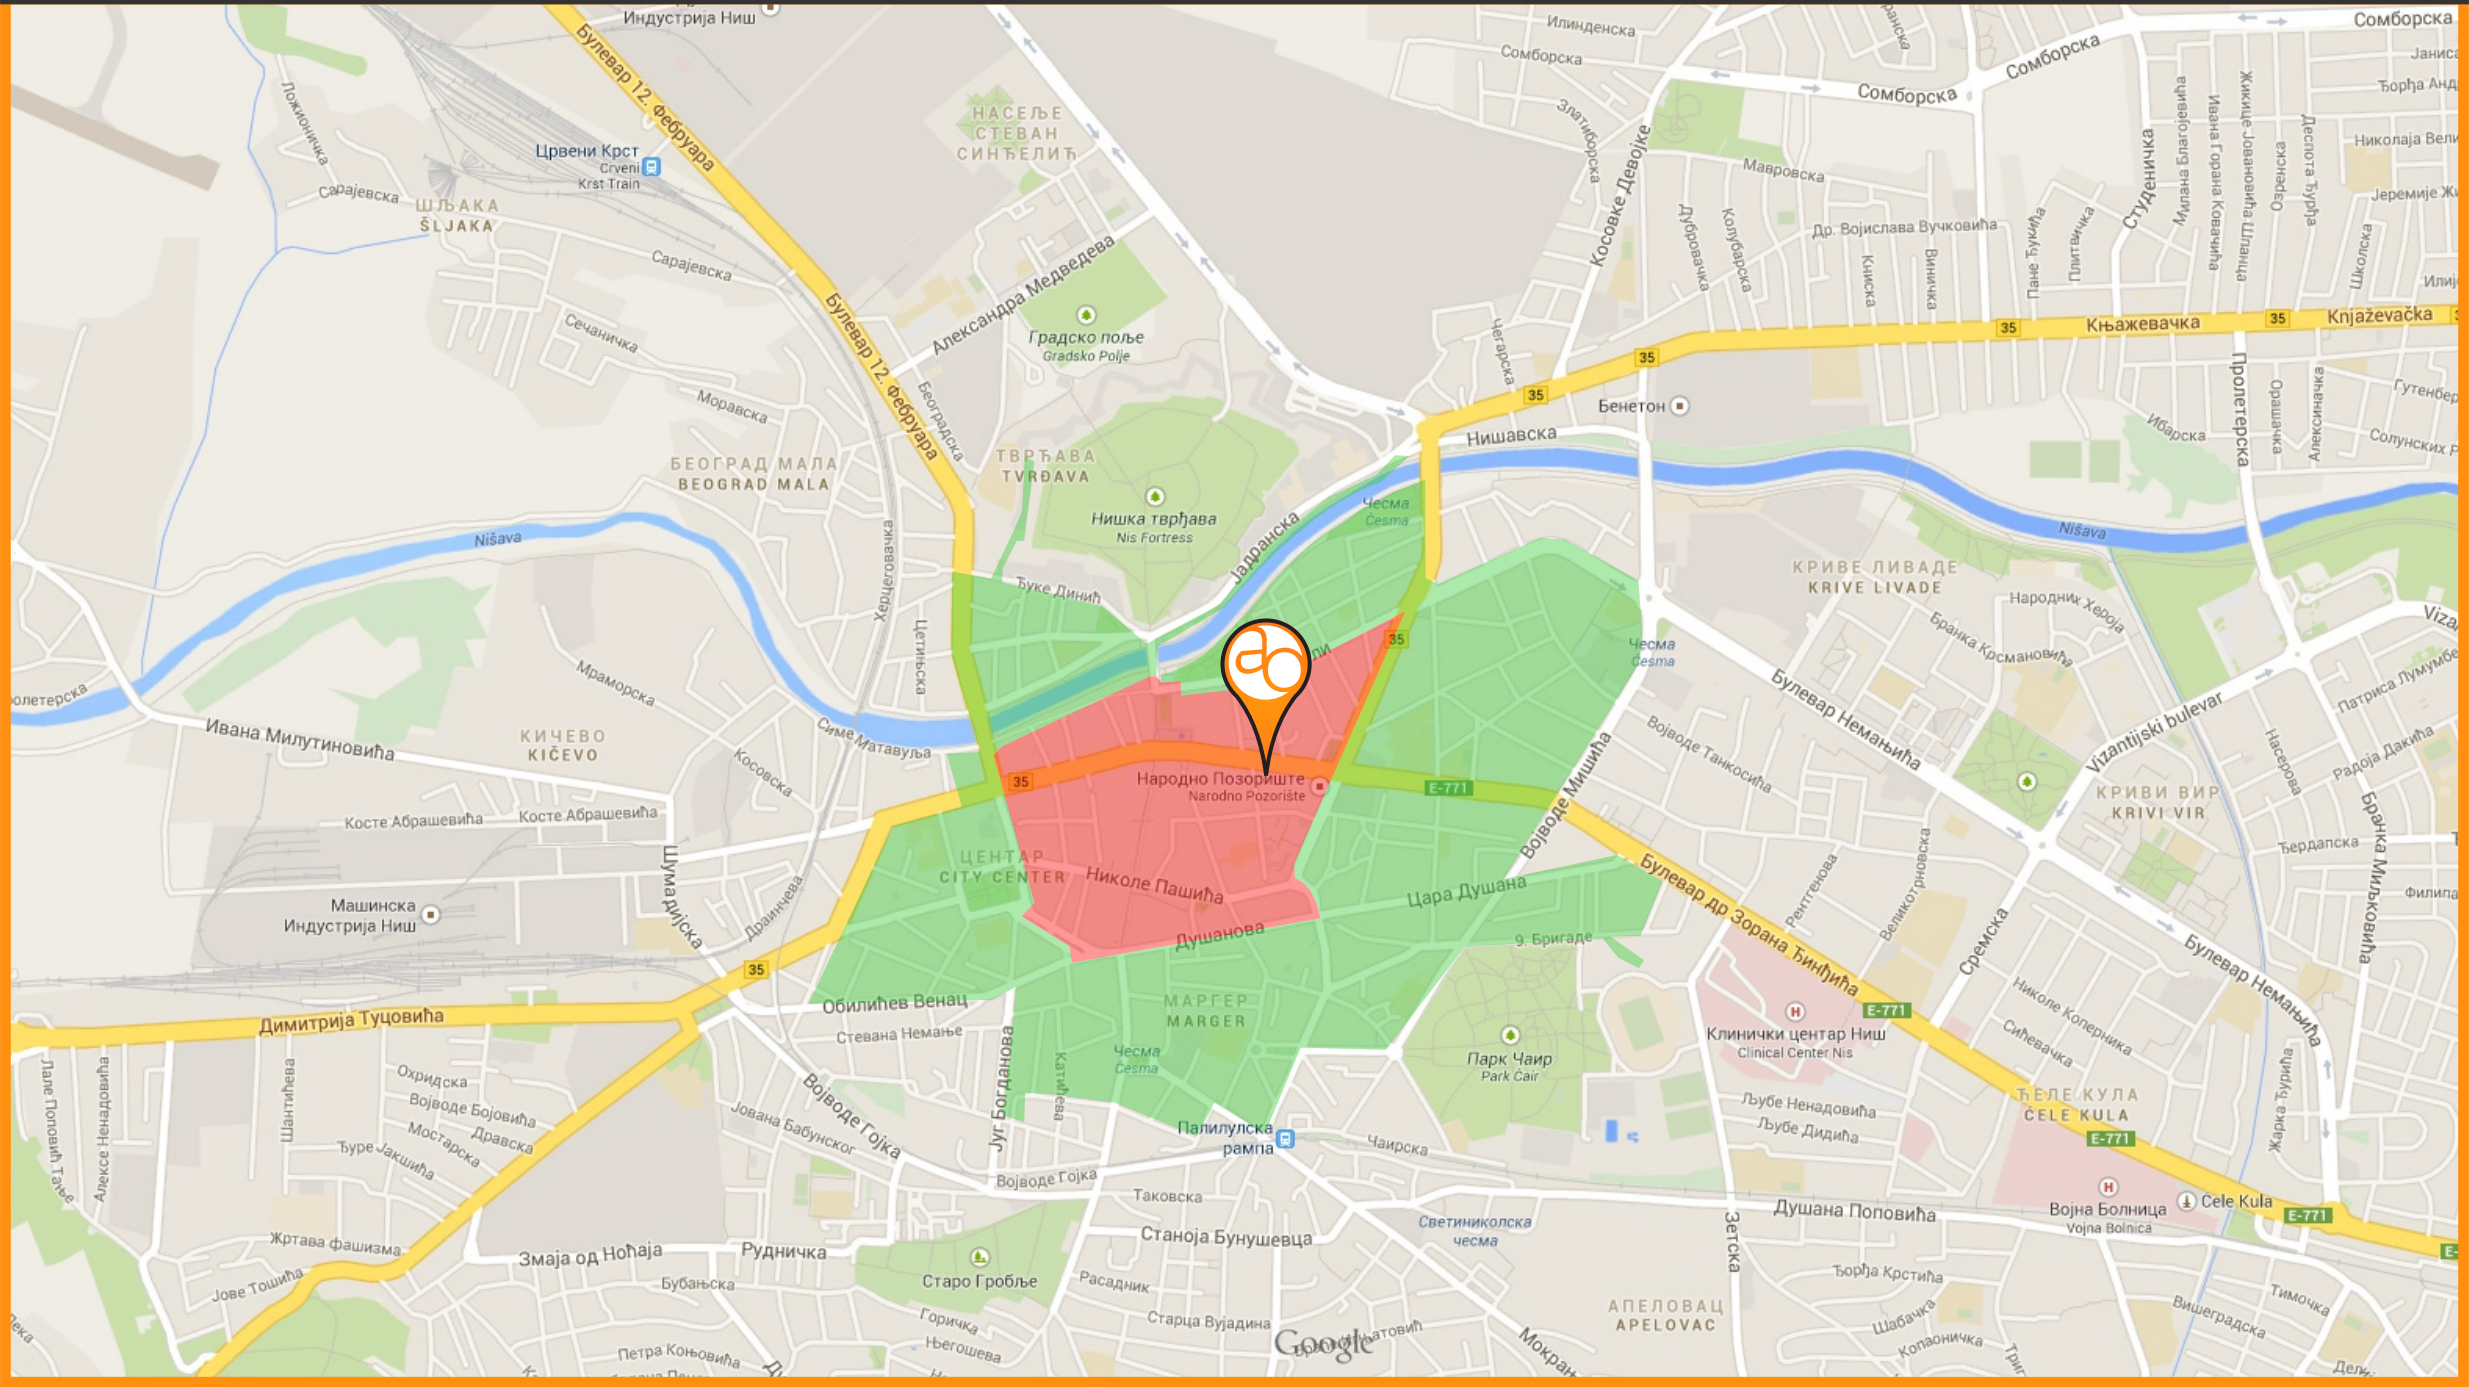

KORISNE INFORMACIJE

Pogledajte kako najlakše možete doći do naše škole za sudskog tumača u Nišu, kao i gde možete parkirati svoje vozilo i koja su najbliža parking mesta.

Gde parkirati? Mapa crvene i zelene parking zone.

Kako doći do nas? Mreža gradskih linija.