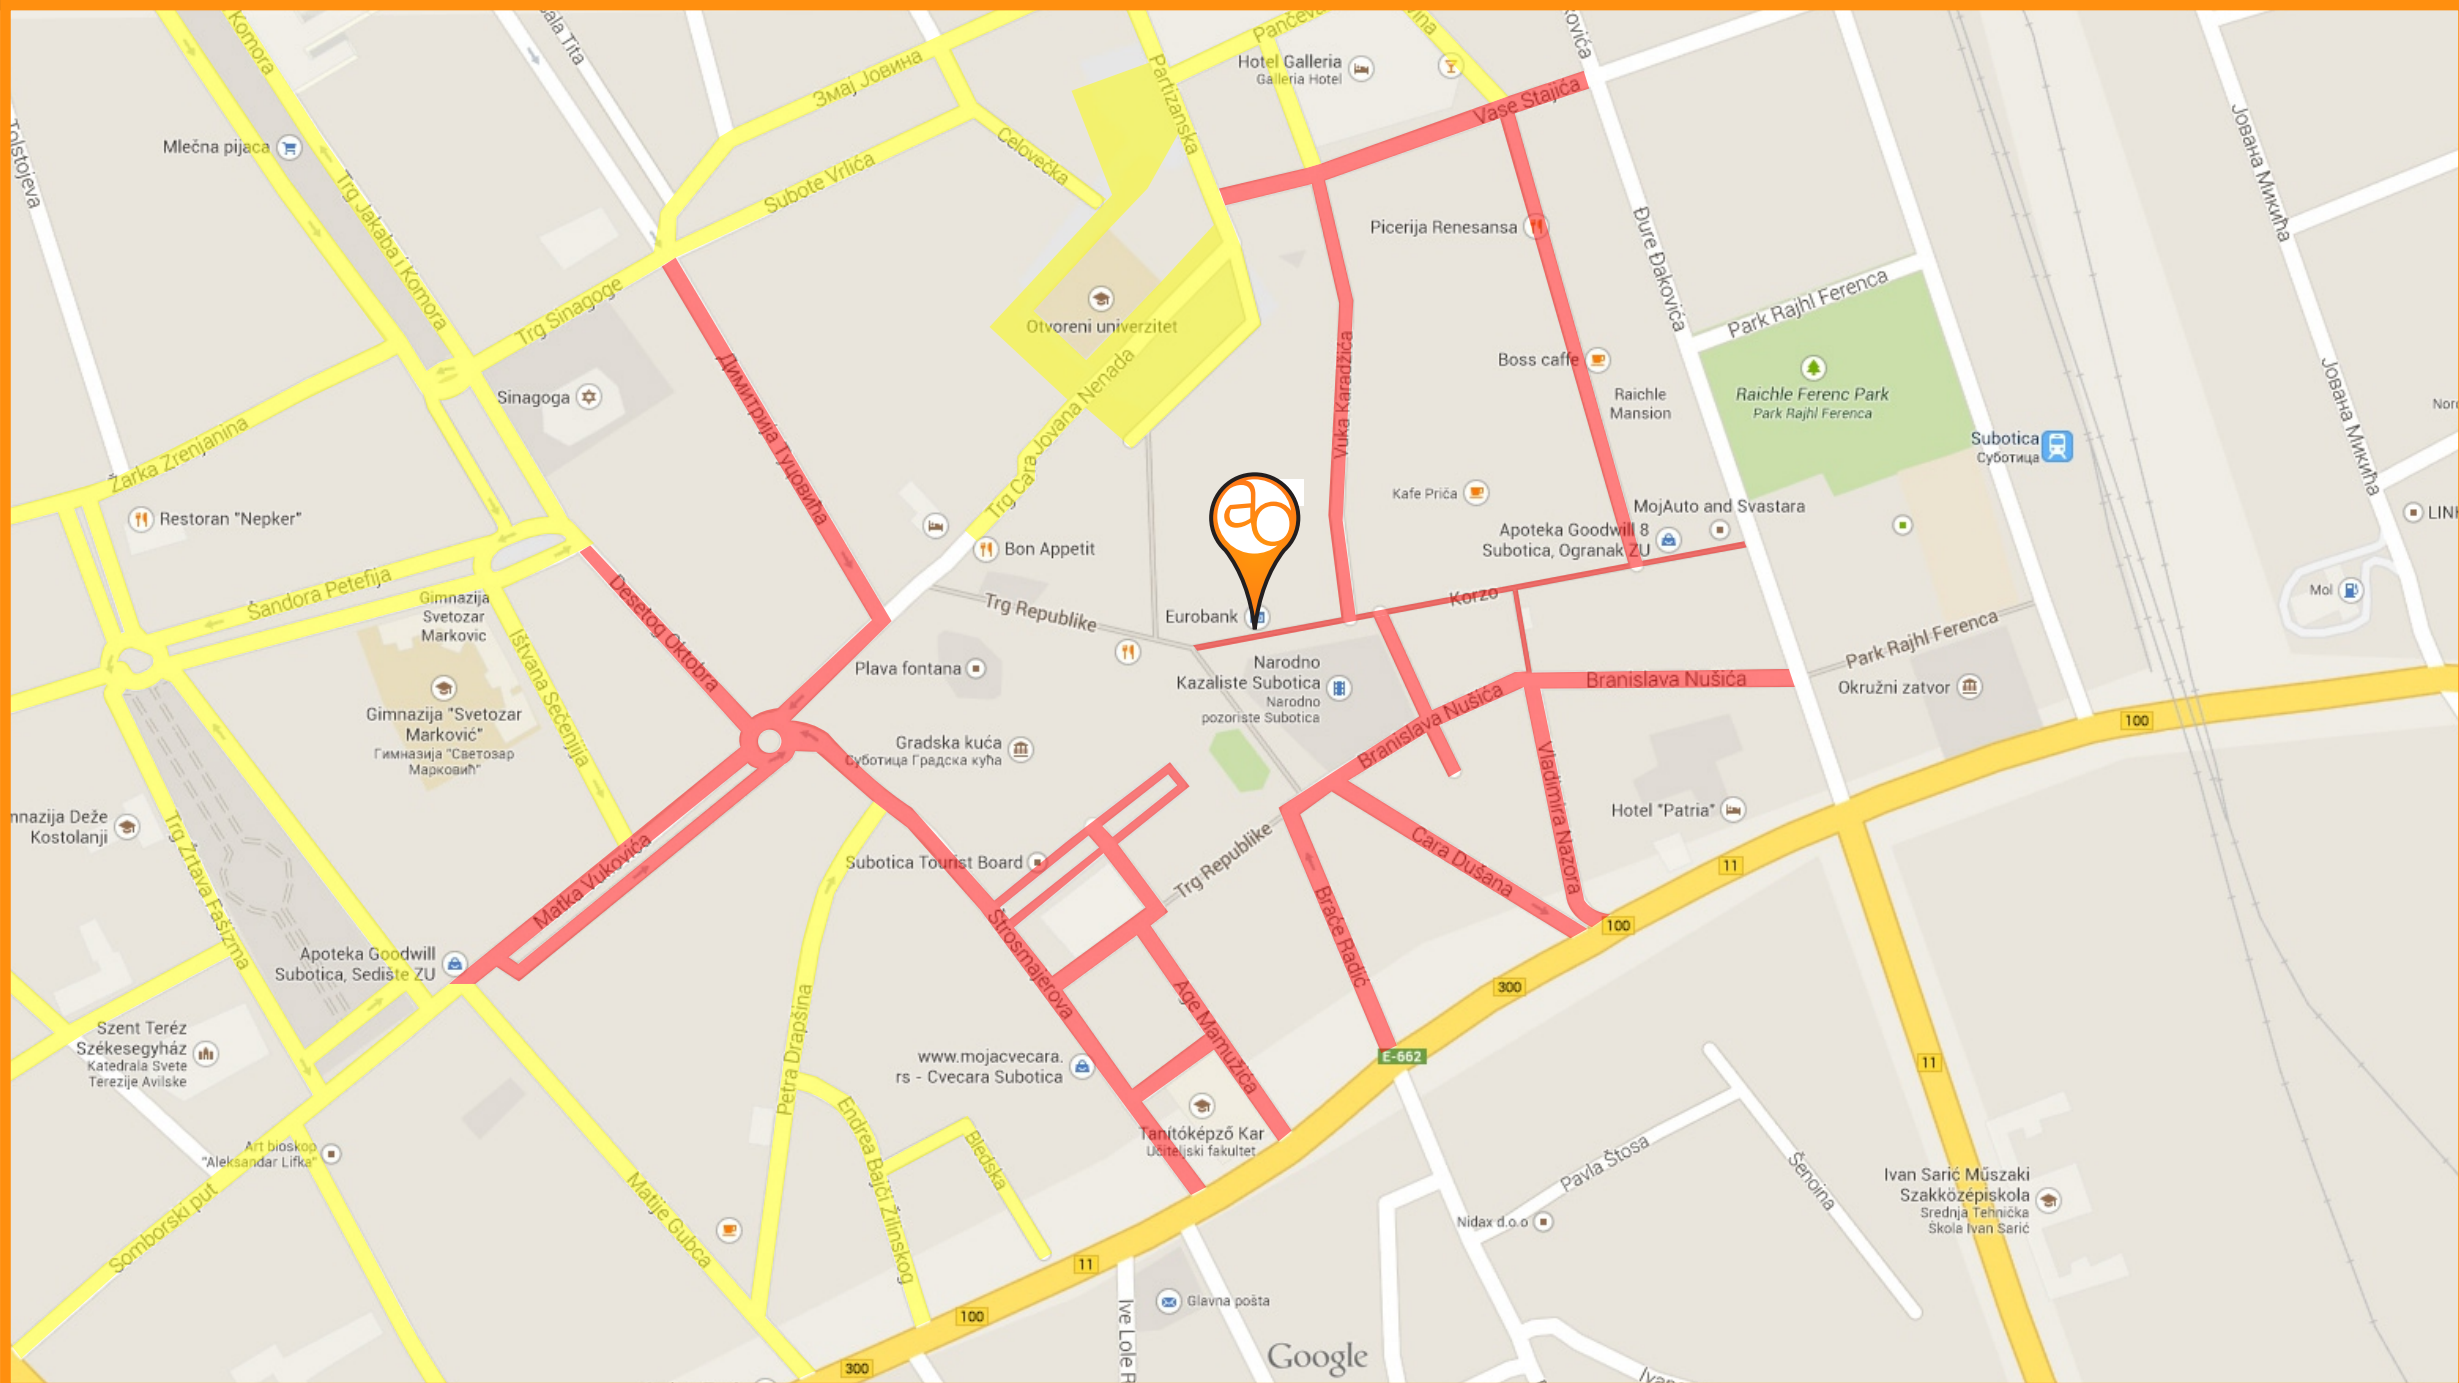

KORISNE INFORMACIJE

Pogledajte kako najlakše možete doći do naše škole za sudskog tumača u Subotici, kao i gde možete parkirati svoje vozilo i koja su najbliža parking mesta.

Gde parkirati? Mapa crvene i žute parking zone.

Kako doći do nas? Mreža gradskih linija.